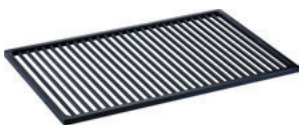

KOMBIDÄMPFER

Sonstiges Zubehör für Stalgast Kombidämpfer

BACKBLECH, ALUMINIUM, PERFORIERT

Artikelnr.	B mm	T mm	Preis (€) netto
FM994301	430	340	38,40

BACKBLECH, ALUMINIUM, PERFORIERT

Artikelnr.	B mm	T mm	Preis (€) netto
FM994201	340	240	38,40

BACKBLECH, ALUMINIUM

Artikelnr.	B mm	T mm	Preis (€) netto
FM994302	430	340	32,30

ANTIHAFTBESCHICHTETES GRILLBLECH GN 1/1

Artikelnr.	B mm	T mm	Preis (€) netto
FM991101	530	325	350,00

BACKBLECH FÜR 6 EIER GN 1/1

Artikelnr.	B mm	T mm	Preis (€) netto
FM991102	530	325	218,00

GRILLKORB FÜR POMMES FRITES, GEMÜSE, FISCH GN 1/1

Artikelnr.	B mm	T mm	Preis (€) netto
FM991103	530	325	307,00

BACKBLECH, EMAILLIERT GN 1/1

Artikelnr.	B mm	T mm	Preis (€) netto
FM991104	530	325	198,00

GN 1/1 MIT ANTIHAFTBESCHICHTUNG

Artikelnr.	B mm	T mm	H mm	Inh. Liter	Preis (€) netto
GN2711020	530	325	20	2,5	54,50

GASTRONORMBLECH EMAILLE GN 1/1

- emailliert, antihafbeschichtet
- einfache Reinigung

Artikelnr.	B mm	T mm	H mm	Inh. Liter	Preis (€) netto
GN0711020	530	325	20	2,2	22,40