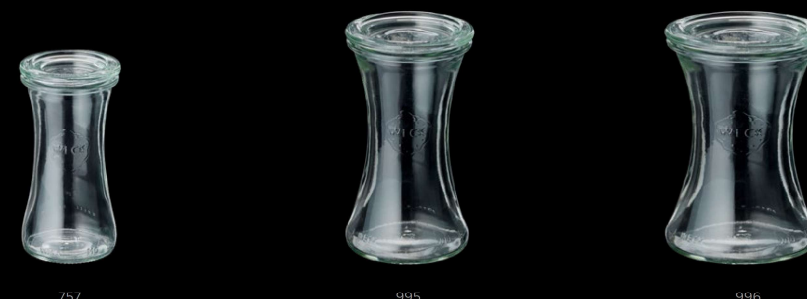

• Glas mit Deckel im 6er Set • Glass with lid in set of 6

768

747

769

QUADROGLAS • QUADRO GLASS JAR

🛒	CM	Ø CM	Ø CM	📦	📦	€ 📦	€ 📦
768	6	10	10,7	290	6	11,60	1,93
747	11	10	10,7	545	6	13,66	2,28
769	16	10	10,7	795	6	15,80	2,63

WECK

DELICACY

• Glas mit Deckel im 6er Set • Glass with lid in set of 6

757

995

996

DELIKATESSEGLAS • DELICACIES GLASS JAR

🛒	CM	Ø CM	Ø CM	📦	📦	€ 📦	€ 📦
757	10,2	4	5,3	100	6	11,04	1,84
995	12,2	6	6,7	200	6	11,56	1,93
996	12,2	8	8,7	370	6	13,66	2,28