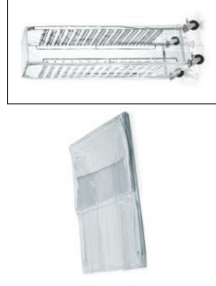

GN REGALWAGEN GN TROLLEY · GN SCHAFFENWAGEN

1952 530	Für 6 Behälter oder 12 Tablettts · For 6 containers or 12 trays · Voor 6 containers of 12 dienbladen	1/1	55 x 38 x 96	12	210,00
1952 532	Für 12 Behälter oder 24 Tablettts · For 12 containers or 24 trays · Voor 12 containers of 24 dienbladen	1/1	55 x 74 x 100	16	290,00

4 schwenkbare Rollen à Ø 12 cm, mit Rammschutz, davon 2 mit Feststeller, mit Sicherheitsbügel gegen Herausrutschen der Behälter oder Tablettts
4 swivel castors each Ø 12 cm, with bumpers, 2 with brakes with safety catch to prevent the containers or trays from slipping out

4 zwenkwielien Ø 12 cm, met rambscherming, waarvan 2 met rem, met veiligheidsbeugel tegen uitgliden van containers of dienbladen

GN REGALWAGEN GN TROLLEY · GN SCHAFFENWAGEN

1953 530	Für 15 Behälter oder 30 Tablettts · For 15 containers or 30 trays · Voor 15 containers of 30 dienbladen	1/1	55 x 38 x 171	19	266,00
1953 532	Für 30 Behälter oder 60 Tablettts · For 30 containers or 60 trays · Voor 30 containers of 60 dienbladen	1/1	55 x 74 x 171	31	460,00

4 schwenkbare Rollen à Ø 12 cm, mit Rammschutz, davon 2 mit Feststeller, mit Sicherheitsbügel gegen Herausrutschen der Behälter oder Tablettts

4 swivel castors each Ø 12 cm, with bumpers, 2 with brakes, with safety catch to prevent the containers or trays from slipping out

4 zwenkwielien Ø 12 cm, met rambscherming, waarvan 2 met rem, met veiligheidsbeugel tegen uitgliden van containers of dienbladen

GN REGALWAGEN, Z-FORM GN TROLLEY, Z-SHAPE GN SCHAFFENWAGEN, Z-VORM

1953 531	Für 15 Behälter oder 30 Tablettts · For 15 containers or 30 trays · Voor 15 containers of 30 dienbladen	1/1	55 x 38 x 171	20	350,00