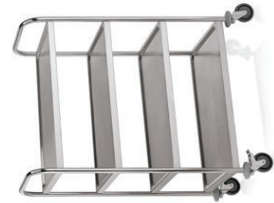

SERVIERWAGEN SERVING TROLLEY · SERVEERWAGEN

1950 104	4 Borden · 4 shelves · 4 planken	26,5 cm	250,00 €

Tragfähigkeit 30 kg pro Bord, 4 schwenkbare Rollen mit Rammenschutz, davon 2 mit Feststeller, Abmessungen pro Bord: 83 x 51 cm
Load capacity 30 kg per shelf, 4 swivel castors with bumpers, 2 with brakes, dimensions of each shelf: 83 x 51 cm
Draagvermogen 30 kg per plank, 4 zwenkwielen met rambescherming, waarvan 2 met rem, afmetingen per plank: 83 x 51 cm