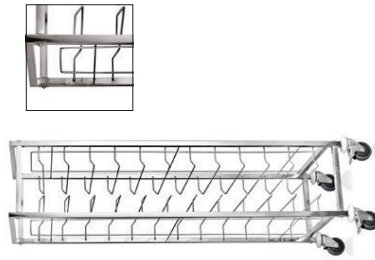

4 swivel castors each Ø 12 cm, with bumpers, 2 with brakes, with work surface and safety catch to prevent the containers or trays from slipping out

4 zwenkwielien Ø 12 cm, met rambscherming, waarvan 2 met rem en veiligheidsbeugel tegen uitgliden van containers of dienbladen

4 swivel castors each Ø 12 cm, with bumpers, 2 with brakes and safety catch to prevent the containers or trays from slipping out

4 zwenkwielien Ø 12 cm, met rambscherming, waarvan 2 met rem en veiligheidsbeugel tegen uitgliden van containers of dienbladen