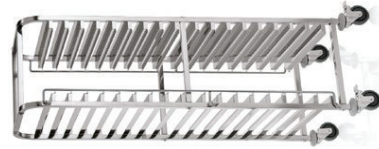

4 swivel castors each Ø 12 cm, with bumpers, 2 with brakes and safety catch to prevent the containers or trays from slipping out

4 zwenkwielien Ø 12 cm, met rambscherming, waarvan 2 met rem en veiligheidsbeugel tegen uitgliden van containers of dienbladen

GN TABLETTWAGEN GN TRAY TROLLEY · GN OPDIENWAGEN

1945 530		60 x 39 x 180	17	380,00
Für 12 Tablett's · For 12 trays · Voor 12 dienbladen				

4 schwenkbare Rollen à Ø 12 cm, mit Rammschutz, davon 2 mit Feststeller, mit Sicherungsbügel gegen Herausrutschen der Behälter oder Tablett's
4 swivel castors each Ø 12 cm, with bumpers, 2 with brakes, with safety catch to prevent the containers or trays from slipping out
4 zwenkwiel'en Ø 12 cm, met rambscherming, waarvan 2 met rem, met veiligheidsbeugel tegen teruglijden van bak of dienbladen

EN REGALWAGEN EN TROLLEY · EN SCHAPPENWAGEN

1954 531		55 x 42,5 x 174	20	340,00
Für 15 bis 30 Euronorm Tablett's · For 15 to 30 European Standard trays · Voor 15 tot 30 Euronorm-dienbladen				

4 schwenkbare Rollen à Ø 12 cm, mit Rammschutz, davon 2 mit Feststeller, mit Sicherungsbügel gegen Herausrutschen der Behälter oder Tablett's
4 swivel castors each Ø 12 cm, with bumpers, 2 with brakes, with safety catch to prevent the containers or trays from slipping out
4 zwenkwiel'en Ø 12 cm, met rambscherming, waarvan 2 met rem, met veiligheidsbeugel tegen uitlijden van containers of dienbladen