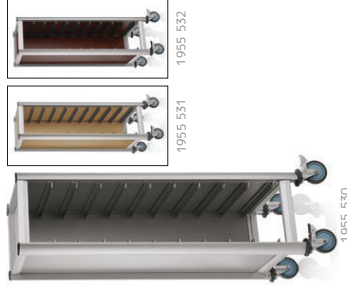

GN TABLETTWAGEN GN TRAY TROLLEY · GN OPDIENWAGEN

Wagen	Für	cm	kg	€
1955 530	Für 10 Tablettts · For 10 trays · Voor 10 dienbladen	60,5 x 44,5 x 165	33	780,00
1955 531	Für 10 Tablettts · For 10 trays · Voor 10 dienbladen	60,5 x 44,5 x 165	33	780,00
1955 532	Für 10 Tablettts · For 10 trays · Voor 10 dienbladen	60,5 x 44,5 x 165	33	780,00