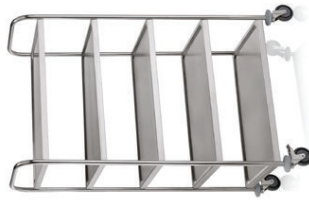

SERVIERWAGEN SERVING TROLLEY · SERVEERWAGEN

1950 005	5 Borden · 5 shelves · 5 planken	26,5 cm	248,00 €

Tragfähigkeit 30 kg pro Bord, 4 schwenkbare Rollen mit Rammenschutz, davon 2 mit Feststeller, Abmessungen pro Bord: 83 x 51 cm
Load capacity 30 kg per shelf, 4 swivel castors with bumpers, 2 with brakes, dimensions of each shelf: 83 x 51 cm
Draagvermogen 30 kg per plank, 4 zwenkwielen met rambescherming, waarvan 2 met rem, afmetingen per plank: 83 x 51 cm