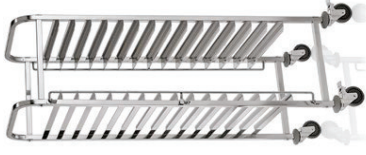

REGALWAGEN TROLLEY · SCHAPPENWAGEN

1954 600		62 x 47 x 174	22	260,00
Für 15 Backbleche 60 x 40 cm · For 15 baking sheets 60 x 40 cm · Voor 15 bakplaten 60 x 40 cm				

4 schwenkbare Rollen à Ø 12 cm, mit Rammschutz, davon 2 mit Feststeller, mit Sicherungsbügel gegen Herausrutschen der Behälter oder Tablett's
4 swivel castors each Ø 12 cm, with bumpers, 2 with brakes, with safety catch to prevent the containers or trays from slipping out
4 zwenkwiel'en Ø 12 cm, met rambscherming, waarvan 2 met rem, met veiligheidsbeugel tegen uitlijden van containers of dienbladen