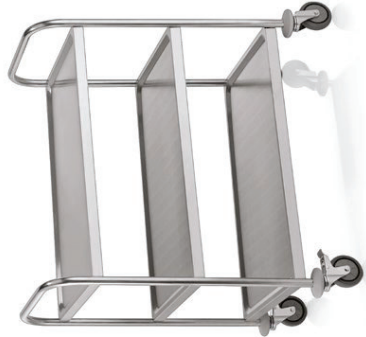

SERVIERWAGEN · SERVING TROLLEY · SERVEERWAGEN

	1950 003	3 Borde · 3 shelves · 3 planken	26 cm	85 x 53 x 95 cm	€ 162,00

Tragfähigkeit 30 kg pro Bord, 4 schwenkbare Rollen mit Rammenschutz, davon 2 mit Feststeller, Abmessung pro Bord: 83 x 51 cm
Load capacity 30 kg per shelf, 4 swivel castors with bumpers, 2 with brakes, dimensions of each shelf: 83 x 51 cm
Draagvermogen 30 kg per plank, 4 zwenkwielen met rambescherming, waarvan 2 met rem, afmetingen plank: 83 x 51 cm