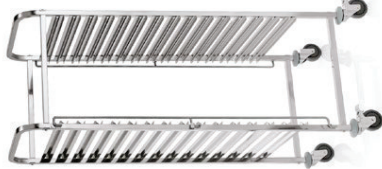

GN REGALWAGEN GN TROLLEY · GN SCHAFFENWAGEN

1953 533	Für 7 Behälter oder 14 Tablettts · For 7 containers or 14 trays · Voor 7 containers of 14 dienbladen	1/1	55 x 38 x 95	16	220,00

4 schwenkbare Rollen à Ø 12 cm, mit Rammschutz, davon 2 mit Feststeller, mit Arbeitsplatte und Sicherheitsbügel gegen Herausrutschen der Behälter oder Tablettts

4 swivel castors each Ø 12 cm, with bumpers, 2 with brakes, with work surface and safety catch to prevent the containers or trays from slipping out

4 zwenkwielien Ø 12 cm, met rambscherming, waarvan 2 met rem en veiligheidsbeugel tegen uitgliden van containers of dienbladen