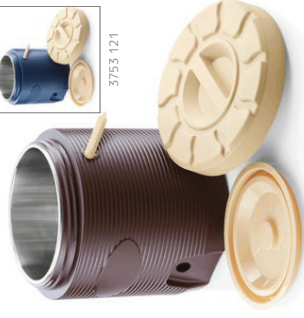

3755 120

THERMOSPEISETRANSPORTBEHÄLTER INSULATED FOOD TRANSPORT CONTAINER THERMOSVOEDINGSCONTAINER

№	Ø cm	cm	cm	cm	cm	€
3753 120	12	30	33	33	38,00	
3753 121	12	30	33	33	70,00	

Mit Schraubdeckel, Innenbehälter aus Chromnickelstahl
With screw-on lid, inner container made of chrome-nickel steel
Met schroefdeksel, binnenbak van chroomnikkelstaal