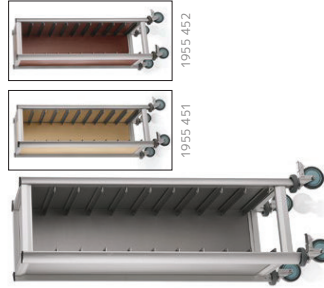

TROLLEY MENSA

- Alu-Profilen mit MDF-Seitentellen
- 4 schwenkbare Rollen à Ø 12 cm, mit Rammenschutz, davon 2 mit Feststeller

- Aluminium profiles with MDF side panels
- 4 swivel castors each Ø 12 cm with rambescherming, 2 met remmen

TABLETTWAGEN TRAY TROLLEY · OPDIENWAGEN

Wagen	Für	cm	kg	€
1955 407	Für 7 Tablettts · For 7 trays 45,5 x 35,5 cm · Voor 7 dienbladen 45,5 x 35,5 cm	51,5 x 47,5 x 125	23	610,00

TABLETTWAGEN TRAY TROLLEY · OPDIENWAGEN

Wagen	Für	cm	kg	€
1955 450	Für 10 Tablettts 45,5 x 35,5 cm · For 10 trays 45,5 x 35,5 cm · Voor 10 dienbladen 45,5 x 35,5 cm	51,5 x 47,5 x 165	30	750,00
1955 451	Für 10 Tablettts 45,5 x 35,5 cm · For 10 trays 45,5 x 35,5 cm · Voor 10 dienbladen 45,5 x 35,5 cm	51,5 x 47,5 x 165	30	750,00
1955 452	Für 10 Tablettts 45,5 x 35,5 cm · For 10 trays 45,5 x 35,5 cm · Voor 10 dienbladen 45,5 x 35,5 cm	51,5 x 47,5 x 165	30	750,00