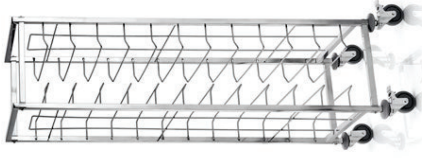

TABLETTWAGEN TRAY TROLLEY · OPDIENWAGEN

1945 455		53 x 42 x 181	16	370,00
Für 12 Tablett's 45,5 x 35,5 cm · For 12 trays 45,5 x 35,5 cm · Voor 12 dienbladen 45,5 x 35,5 cm				

4 schwenkbare Rollen à Ø 12 cm, mit Rammschutz, davon 2 mit Feststeller
4 swivel castors each Ø 12 cm, with bumpers, 2 with brakes
4 zwenkwiel'en Ø 12 cm, met rambscherming, waarvan 2 met rem